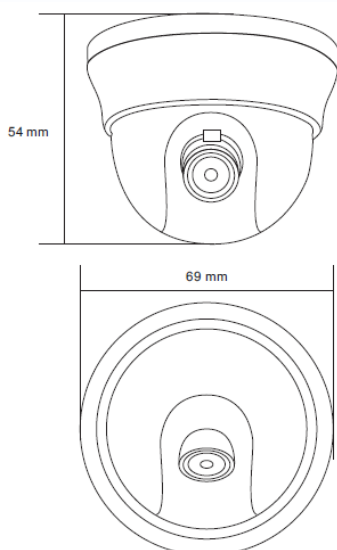

## Внутренняя купольная цветная AHD видеокамера 720P

Внутренняя купольная цветная AHD видеокамера 720P, 1/4" Aptina CMOS Sensor (AR0141), разрешение 1 Мр (1280 x 720), AHD-выход, чувствительность 0,01 лк, поддержка передачи видео на расстояние до 500м по коаксиальному кабелю, мегапиксельный фиксированный объектив  $f = 3,6$  мм, питание DC12В/80мА,  $-15^{\circ}\text{C} \sim +60^{\circ}\text{C}$ ,  $\varnothing 69 \times 54$  мм, IP-54

### Особенности

- Разрешение 1 Мр

### Габариты